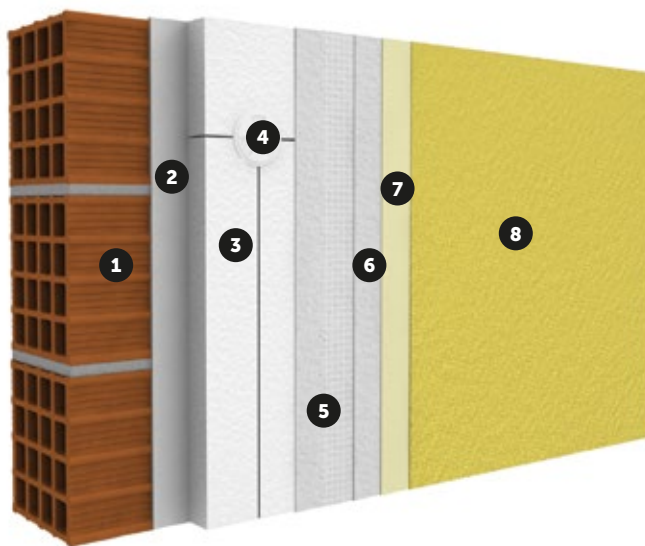

SECIL **TEK**

ISOVIT

ACABAMENTOS

REV

ESQUEMAS DE ACABAMENTO

O ISOVIT REV é ideal para aplicação sobre sistemas de isolamento térmico ISOVIT, ISODUR e Rebocos Hidráulicos da gama REDUR.

SISTEMAS ISOVIT

1. Suporte
2. Argamassa de colagem ISOVIT FIBRAFLEX
3. Painel de isolamento ISOVIT
4. Fixação mecânica ISOVIT BUCHA
5. Argamassa de regularização ISOVIT FIBRAFLEX com rede de reforço ISOVIT REDE 160/343
6. Argamassa de regularização ISOVIT FIBRAFLEX
7. Primário Anti-alkalino ISOVIT AD20
8. Acabamento texturado fino ISOVIT REV (fino/médio)

Consumo aprox.: 0,2 l/m²
Embalagem: baldes de 15 kg

Disponível em 30 cores

REFLECT

ELEVADA REFLETÂNCIA
+ RESISTÊNCIA AOS UV'S

A tecnologia REFLECT permite que os sistemas tenham a capacidade de refletir parte da energia* absorvida pelas cores escuras, sem colocar em causa a durabilidade das soluções.